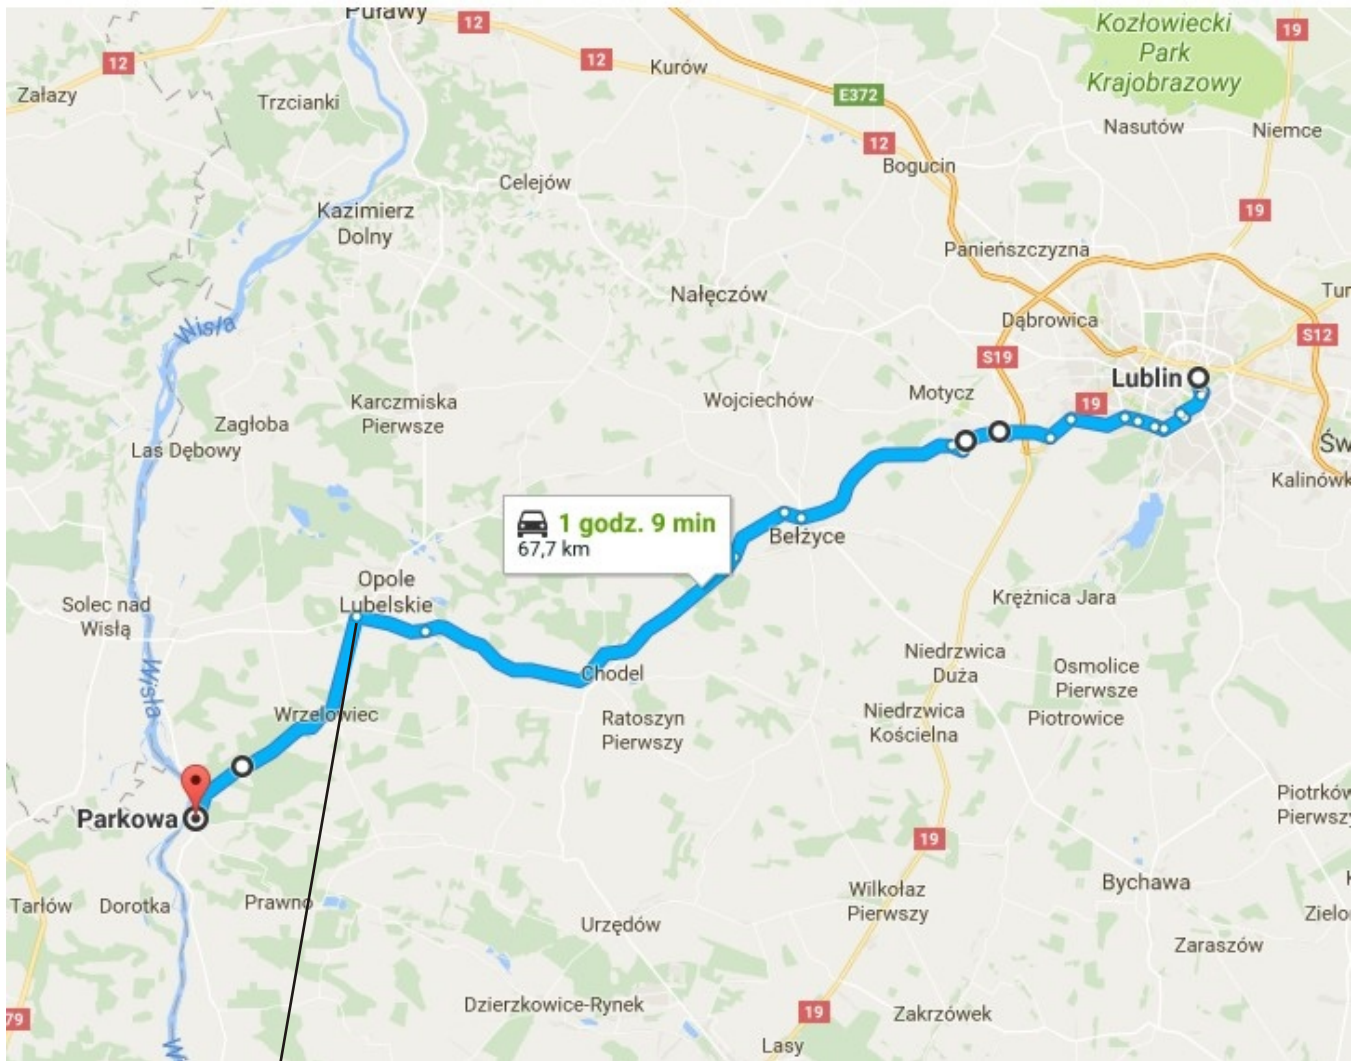

**Plan dojazdu**  
**KONWENT SAMORZĄDÓW WOJEWÓDZTWA LUBELSKIEGO**  
**Józefów nad Wisłą, 07.09.2017**

Dojazd od Lublina: trasą DW 747, zjazd z S19 w Konopnicy (obok Kościoła), kierunek Bełżyce, uwaga na roboty drogowe (mały objazd w okolicy Radawca), omijamy Opole Lubelskie, w **Elżbiecie na rondzie - trzeci zjazd w DW 824** (kierunek Annpol).

Rondo w miejscowości Elżbieta: trzeci zjazd, kierunek Annpol